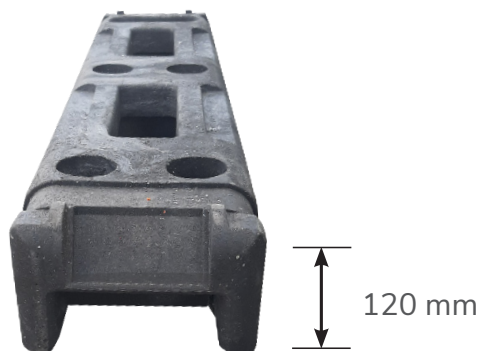

# SOCLE PLASTIQUE PREMIUM - 14 KG

Code article : 050-0255

**BATISEC**  
Clôtures et protections  
de chantier

## CARACTÉRISTIQUES DU PRODUIT

- Poids : 14kg
- Trou oblong : 120 mm x Ø40mm
- À base de matériaux recyclés
- Fabrication par injection
- Compatible avec les clôtures BATISEC et toutes clôtures avec des tubes de Ø40mm