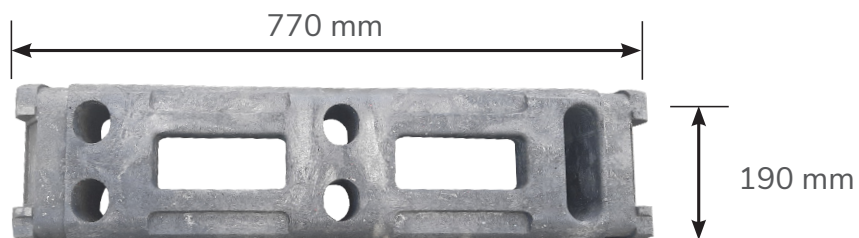

# SOCLE PLASTIQUE PREMIUM - 14 KG

Code article : 050-0255

**BATISEC**  
Clôtures et protections  
de chantier

## CARACTÉRISTIQUES DU PRODUIT

- Poids : 14kg
- Trou oblong : 120 mm x Ø40mm
- À base de matériaux recyclés
- Fabrication par injection
- Compatible avec les clôtures BATISEC et toutes clôtures avec des tubes de Ø40mm