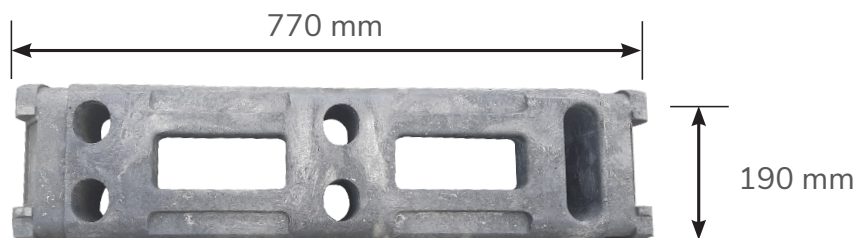

SOCLE PLASTIQUE PREMIUM

Code article : 050-0255

BATISEC
Clôtures et protections
de chantier

CARACTÉRISTIQUES DU PRODUIT

- Poids : 14kg
- Trou oblong : 120 mm x Ø40mm
- À base de matériaux recyclés
- Fabrication par injection
- Compatible avec les clôtures BATISEC et toutes clôtures avec des tubes de Ø40mm