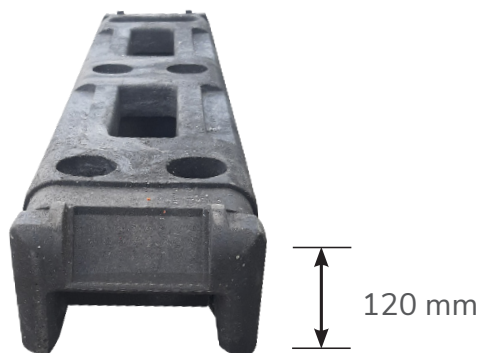

SOCLE PLASTIQUE PREMIUM

Code article : 050-0255

BATISEC
Clôtures et protections
de chantier

CARACTÉRISTIQUES DU PRODUIT

- Poids : 14kg
- Trou oblong : 120 mm x Ø40mm
- À base de matériaux recyclés
- Fabrication par injection
- Compatible avec les clôtures BATISEC et toutes clôtures avec des tubes de Ø40mm