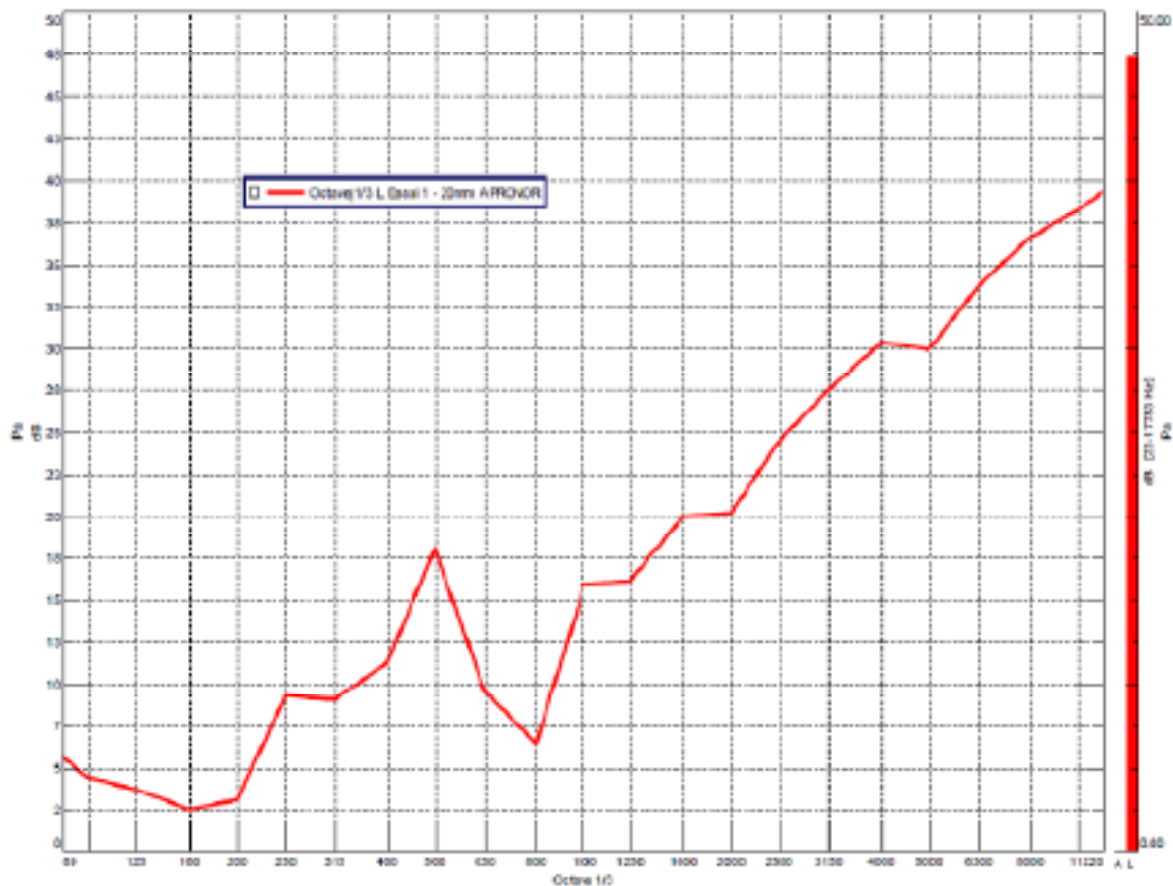

IL de la bâche acoustique

Tableau des valeurs :

Frequences (Hz)	100	125	160	200	250	315	400	500	630	800	1000	1250	1600	2000	2500	3150	4000	5000	6300	8000	10000
IL (dB)	4.3	3.7	2.5	3.0	9.3	9.0	11.3	18.0	9.5	6.4	15.9	16.1	20.0	20.2	24.4	27.5	30.4	29.9	33.7	36.6	38.3