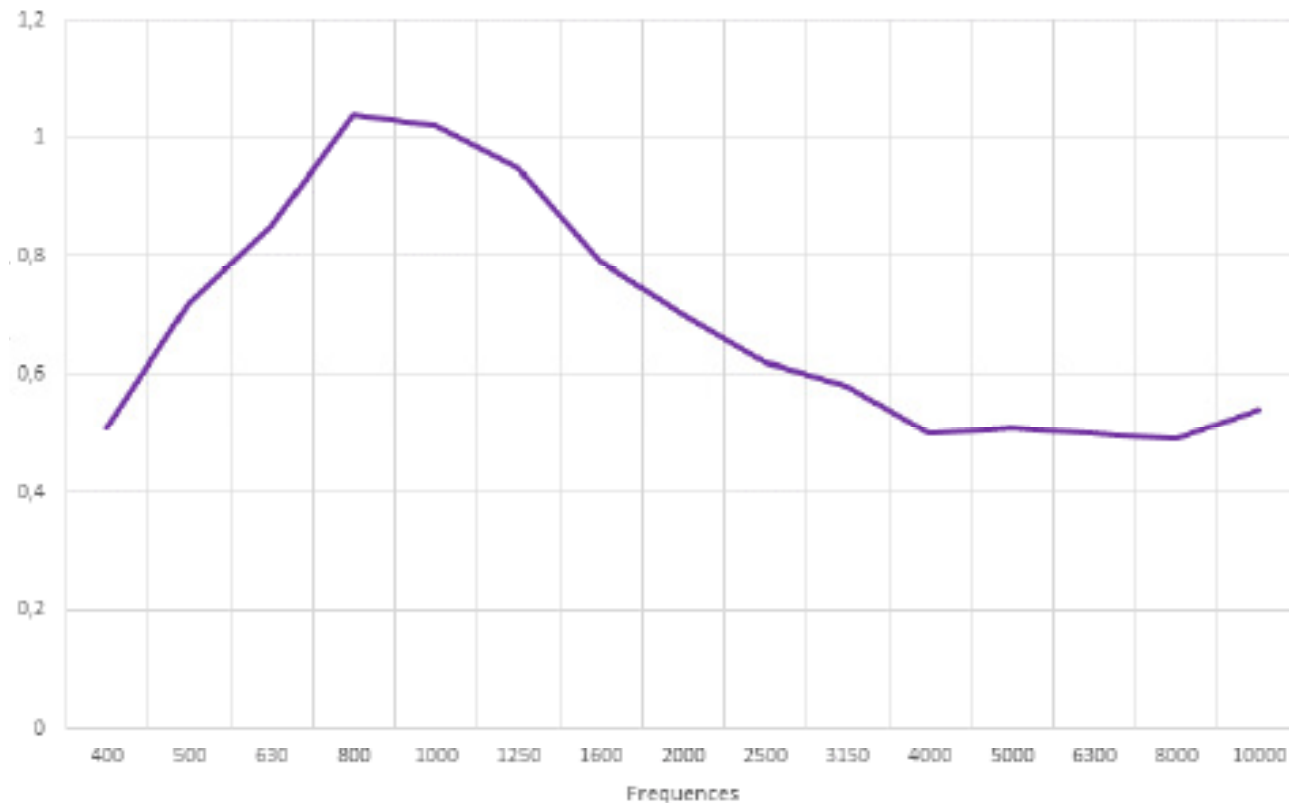

BÂCHE ACOUSTIQUE NOIRE

Code article : 425-0005

BATISEC
Clôtures et protections
de chantier

Indice d'absorption acoustique alpha

Tableau des valeurs :

Fréquences (Hz)	400	500	630	800	1000	1250	1600	2000	2500	3150	4000	5000	6300	8000	10000
Indice Alpha	0,51	0,72	0,85	1,04	1,02	0,95	0,79	0,7	0,62	0,58	0,5	0,51	0,5	0,49	0,54

Photos non contractuelles. Batisec se réserve le droit de modifier à tout moment les spécifications des produits du catalogue dans un esprit d'amélioration permanente. Il appartient au client de consulter la dernière version des fiches techniques disponibles sur www.batisec.fr avant toute utilisation et de s'assurer de l'adéquation du produit à l'emploi auquel il est destiné. BATISEC S.A.S. - 4 Avenue de l'Europe, 59223 RONCQ - RCS LILLE METROPOLE 495 231 359.

MAJ : 10/03/2025

BATISEC SAS

04, Avenue de l'Europe
59223 RONCQ

Tél : 03 20 02 00 28
Email : info@batisec.fr
Web : www.batisec.fr