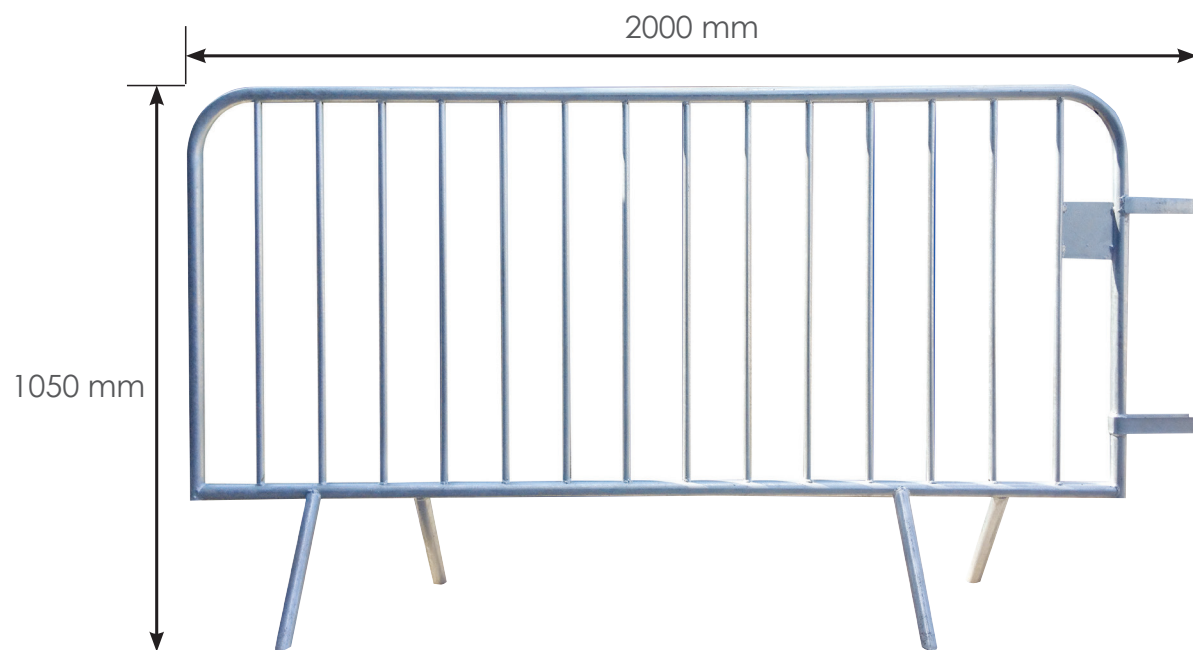

# BARRIÈRE TYPE POLICE

Code article : 525-0000

**BATISEC**  
Clôtures et protections  
de chantier

Tolérance de +/- 10% sur les dimensions et les épaisseurs proposées.

## DIMENSIONS

- Ø du cadre : 32 mm
- Ø tubes verticaux : 16 mm
- Espacement des barreaux : 107 mm

## CARACTÉRISTIQUES DU PRODUIT

- Galvanisée à chaud
- Conforme à la norme NFP016-012
- 4 pieds dissymétriques