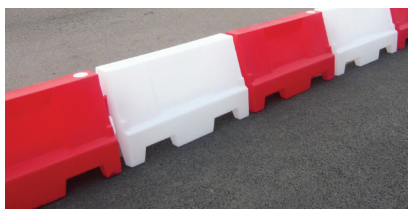

SEVO 0.80 M X 1.20 M

Code article : 650-1000

BATISEC
Clôtures et protections
de chantier

CARACTÉRISTIQUES DU PRODUIT

- Dimensions : 1000 x 400 x 800 mm
- Couleur : rouge ou blanc
- Traitée anti-uv
- Connexion intégrée / lestable
- Bouchon de remplissage et d'évacuation

CONDITIONNEMENT

- 1 lot = 12 unités

QUANTITÉ MAX. MESSAGERIE

- 9 unités

Notes Produit :

- Disponible également en blanc (référence : 650-1100)

Photos non contractuelles. Batisec se réserve le droit de modifier à tout moment les spécifications des produits du catalogue dans un esprit d'amélioration permanente. Il appartient au client de consulter la dernière version des fiches techniques disponibles sur www.batisec.fr avant toute utilisation et de s'assurer de l'adéquation du produit à l'emploi auquel il est destiné. BATISEC S.A.S. - 04 Avenue de l'Europe 59223 RONCQ - RCS LILLE METROPOLE 495 231 359.